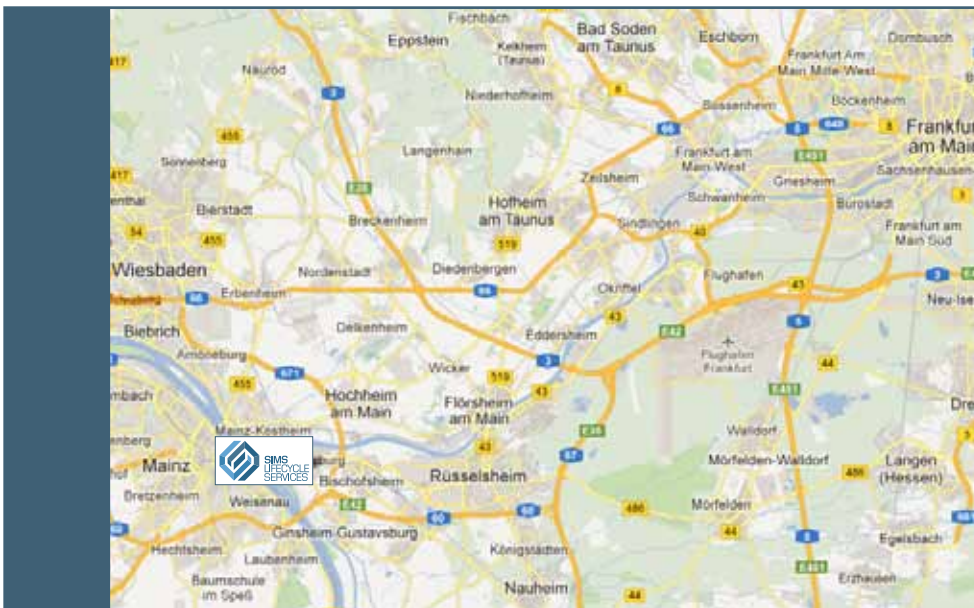

**SIMS
RECYCLING
SOLUTIONS**

AMSTERDAM
BRNO
BYDGOSZCZ
DUMFRIES
FRANKFURT
GLASGOW
LONDON
WIEN

ANFAHRTSBESCHREIBUNG

Niederlassung Frankfurt
Im Weierfeld 25
65462 Ginsheim-Gustavsburg
Tel. +49 6134 95827-0

Öffnungszeiten
Mo -Do 8:00 - 17:00 Uhr
Fr 8:00 - 14:30 Uhr

Aus Richtung Frankfurt:
A3 Mönchhofdreieck, auf
A67 Richtung Rüsselsheim /
Mainz, auf
A60 Richtung Mainz,
Abfahrt
Ginsheim-Gustavsburg (25).
Parkplätze direkt vor dem Haus.

Aus Richtung Mainz
A60 in Richtung Darmstadt
Frankfurt,
Abfahrt
Ginsheim-Gustavsburg.
Parkplätze direkt vor dem Haus.

**S Mit
öffentlichen
Verkehrsmitteln:**

von Frankfurt oder Mainz
mit der S8 bis zum
Bahnhof Gustavsburg.
Ca. acht Minuten zu Fuß.