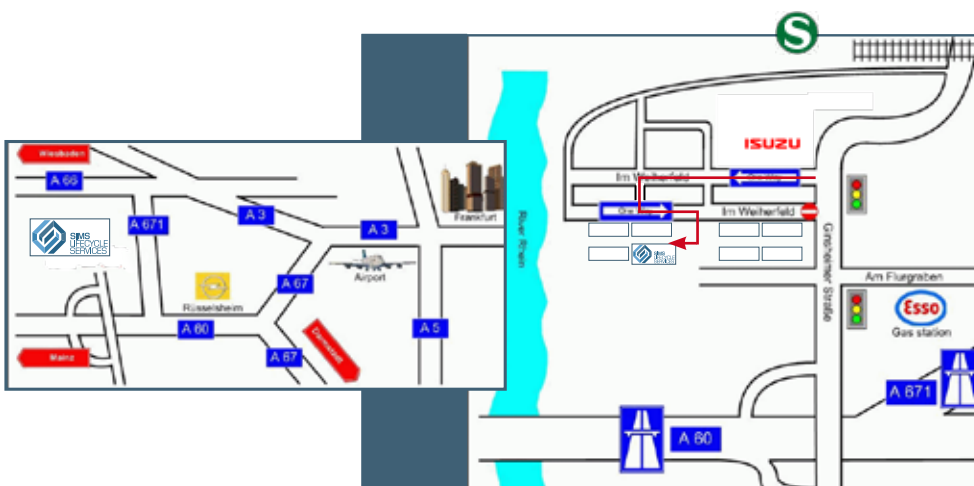

**SIMS
RECYCLING
SOLUTIONS**

AMSTERDAM
BRNO
BYDGOSZCZ
DUMFRIES
FRANKFURT
GLASGOW
LONDON
WIEN

ANFAHRTSBESCHREIBUNG

Niederlassung Frankfurt
Im Weierfeld 25
65462 Ginsheim-Gustavsburg
Tel. +49 6134 95827-0

Öffnungszeiten
Mo -Do 8:00 - 17:00 Uhr
Fr 8:00 - 14:30 Uhr

Aus Richtung Frankfurt:
A3 Mönchhofdreieck, auf
A67 Richtung Rüsselsheim /
Mainz, auf
A60 Richtung Mainz,
Abfahrt
Ginsheim-Gustavsburg (25).
Parkplätze direkt vor dem Haus.

Aus Richtung Mainz
A60 in Richtung Darmstadt
Frankfurt,
Abfahrt
Ginsheim-Gustavsburg.
Parkplätze direkt vor dem Haus.

**S Mit
öffentlichen
Verkehrsmitteln:**

von Frankfurt oder Mainz
mit der S8 bis zum
Bahnhof Gustavsburg.
Ca. acht Minuten zu Fuß.